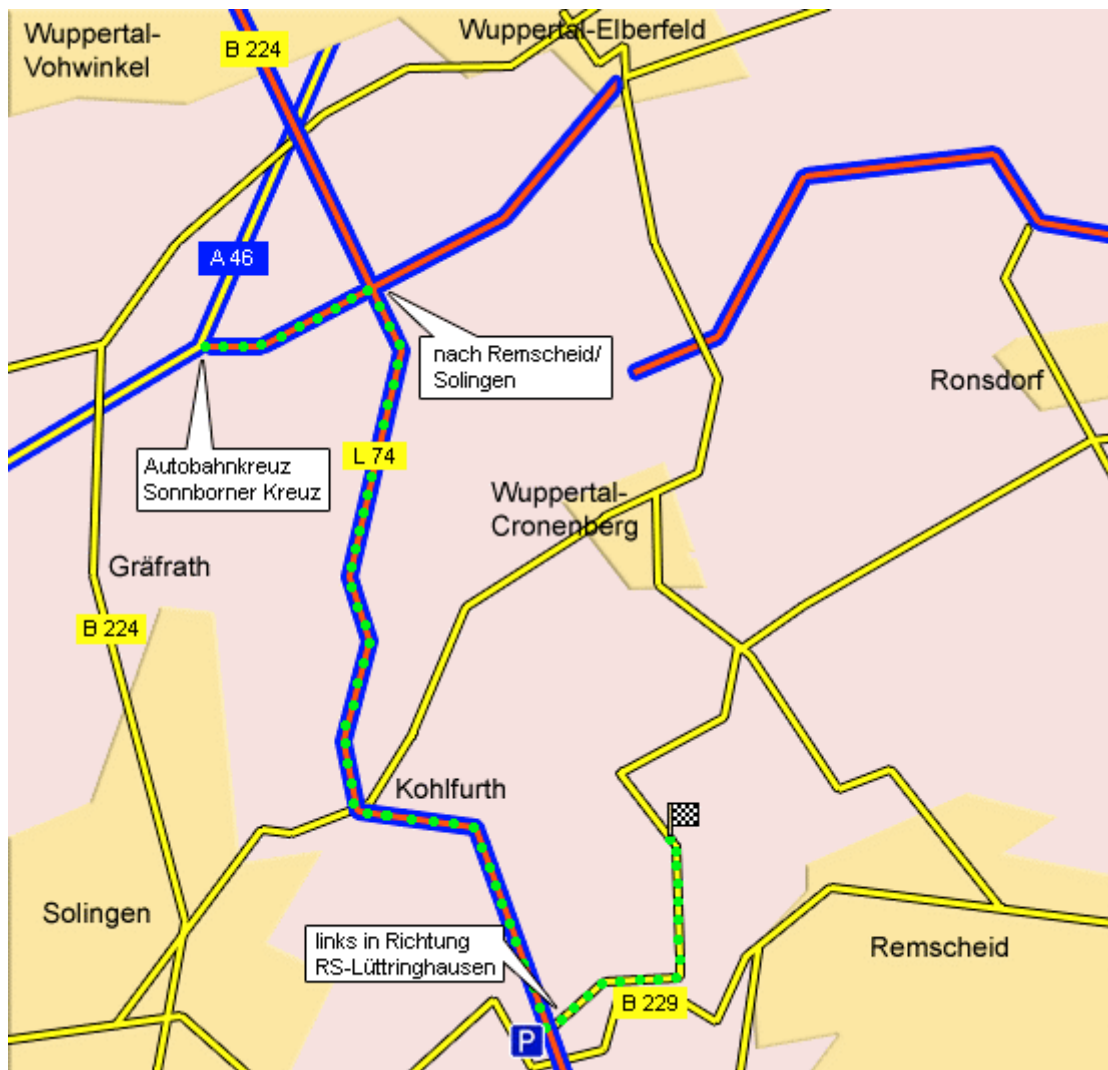

Herbertz Maschinenmesserfabrik GmbH & Co. KG

So finden Sie uns:

aus **Wuppertal** oder **Düsseldorf** kommend:

A46 Sonnborner Kreuz

Ausfahrt Remscheid

B228 Richtung Remscheid ca. 10km

wenn die Straße einspurig geworden ist links in die Morsbachtalstr.

Richtung: Lüttringhausen

Sie finden uns nach 2,7 km auf der linken Seite.

aus **Dortmund** oder **Köln** kommend:

Wegbeschreibung über die **A1**

Ausfahrt Remscheid

B229 Richtung Düsseldorf

Nach 8,9 km Rechts Richtung Düsseldorf
nach 50 Metern rechts Richtung Lüttringhausen
Sie finden uns nach 2,7 km auf der linken Seite.