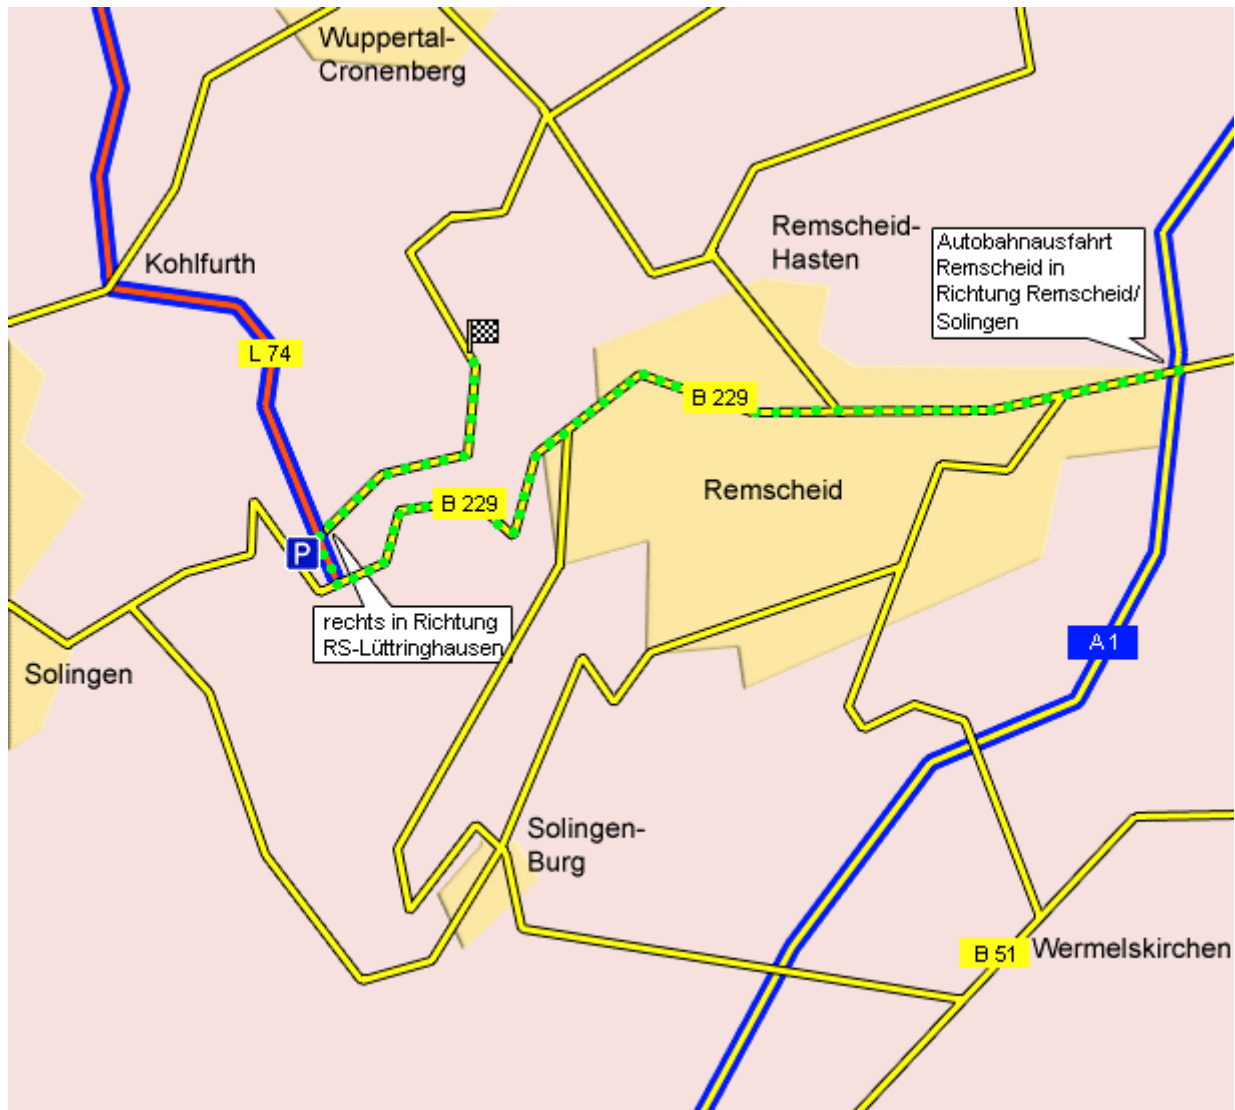

Herbertz Maschinenmesserfabrik GmbH & Co. KG

So finden Sie uns:

aus **Wuppertal** oder **Düsseldorf** kommend:

A46 Sonnborner Kreuz

Ausfahrt Remscheid

B228 Richtung Remscheid ca. 10km

wenn die Straße einspurig geworden ist links in die Morsbachtalstr.

Richtung: Lüttringhausen

Sie finden uns nach 2,7 km auf der linken Seite.

aus **Dortmund** oder **Köln** kommend:

Wegbeschreibung über die **A1**

Ausfahrt Remscheid

B229 Richtung Düsseldorf

Nach 8,9 km Rechts Richtung Düsseldorf
nach 50 Metern rechts Richtung Lüttringhausen
Sie finden uns nach 2,7 km auf der linken Seite.